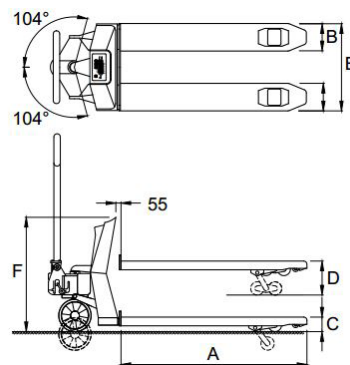

Topkwaliteit

Geavanceerd wegen

RAVAS PERFORMANCE LINE

RAVAS

FUNCTIES

- Automatisch en handmatige nulpuntcorrectie
- Bruto/netto weging
- Automatisch en handmatig tarreren
- Optelfunctie, met volgnummer
- Code invoer (5 cijfers)
- RS232 uitgang voor printer
- Extra uitgang voor Bluetooth option board
- Bluetooth 4.0 voor RAVAS WeightsApp
- Interne klok
- Foutmeldingen in het display
- Automatisch uitschakelen na 30 minuten zonder gebruik
- kg/lb weergave

STANDAARD WEEGSPECIFICATIES

- Weegcapaciteit 2.000 kg
- Schaaldeel multirange:
 - 0 - 200 kg: schaaldeel 0,2 kg
 - 200 - 500 kg: schaaldeel 0,5 kg
 - 500 - 2.000 kg: schaaldeel 1 kg
- Tolerantie 0,1% van de opgenomen last
- Display LCD, cijferhoogte 18 mm, backlight
- Toetspaneel 5 functietoetsen; aan/uit toets
- Afdichting krachtopnemers IP67, indicator IP65
- Batterij 12Vdc/1.2Ah, uitwisselbaar; inclusief oplader (loodzuur)
- Autonomie 30 uur, melding lage batterijspanning in display
- Batterijlader 230V/12Vdc - 300 mA
- Laadtijd ca. 6 uur
- Stuurwielen rubber
- Lastwielen polyurethaan, tandem
- Pomp snelhef
- Kleur rood (RAL 3000), epoxy lak
- Eigengewicht 120 kg

DIMENSIES IN MM

Standaard

A	Vorklengte	1150
B	Vorkbreedte	170
C	Minimum vorkhoogte	90
	Minimum bodemvrijheid	22
D	Maximum vorkhoogte	180
	Hefhoogte	90
E	Breedte over de vorken	540
F	Hoogte top indicator	800
	Tolerantie +/- 3 mm	