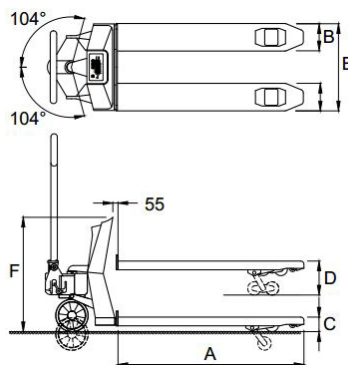

FONCTIONS

- Correction automatique et manuelle du zéro
- Pesage brut/net
- Tare automatique et manuelle
- Totalisation avec numéro de séquence
- Entrée de codes (5-chiffres)
- Sortie RS232 pour connexion avec imprimante
- Port supplémentaire pour carte optionnelle Bluetooth ou WiFi
- Bluetooth 4.0 pour RAVAS WeightsApp
- Horloge interne
- Message d'erreur à l'affichage
- Coupure automatique après 30 minutes de non utilisation
- Lecture en kg ou lb

SPECIFICATIONS TECHNIQUES

- Capacité de pesage 2.000 kg
- Graduation multi-échelon:
  0 - 200 kg: graduation 0,2 kg
  200 - 500 kg: graduation 0,5 kg
  500 - 2.000 kg: graduation 1 kg
- Tolérance max. 0,1% de la charge levée
- Affichage LCD dual color, hauteur chiffre 20mm, avec rétro-éclairage
- Clavier 5 touches de fonction, touche marche / arrêt
- Étanchéité capteurs IP67, indicateur IP65
- Batterie 14,8Vdc/5Ah, échangeable; chargeur Li-ion batterie externe inclus
- Autonomie 75 heures, indication de décharge à l'affichage
- Chargeur 230V/14,8Vdc - 1 A
- Temps de charge environ 6 heures
- Roues de direction caoutchouc
- Roues de charge polyuréthane, tandem
- Couleur rouge (RAL 3000), peinture époxy
- Poids 120 kg
- Pompe débit rapide

DIMENSIONS EN MM

Standard

A	Longueur fourche	1150
B	Largeur fourche	170
C	Hauteur minimum	90
	Garde au sol	22
D	Hauteur maximale	180
	Hauteur de levée	90
E	Ecartement extérieur des	540
F	Hauteur de l'indicateur	800
	Tolérance +/- 3 mm	

OPTIONS*

- Pack supplémentaire de batteries Li-ion échangeables
- Imprimante intégrée
- Sortie Bluetooth ou WiFi
- Sortie relais pour dosage automatique
- Graduation multi-échelon 0,1/0,2/0,5 kg
- Sur fourches inox
- Châssis inox ou galvanisé
- Affichage rotatif : lecture de tous les angles lors du dosage
- Frein à pied ou à main
- Longueurs de fourches différentes (hauteur fourche 90 mm)
- Différentes roues de charge ou de direction
- RDC, Logiciel RAVAS Data Collector
- RIS, Logiciel RAVAS Integration

RAVAS Europe B.V.

P.O. Box 2023, NL-5300 CA Zaltbommel, The Netherlands
T. +31 (0)418 51 52 20, F. +31 (0)418 51 53 20
backoffice@ravas.com, www.ravas.com

RAVAS