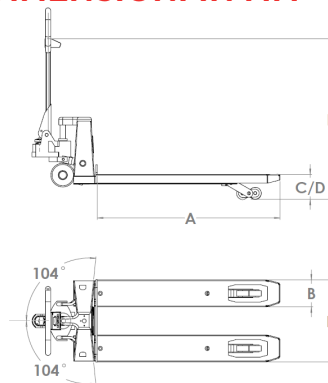

## SPECIFICHE STANDARD

- Capacità di pesatura **2.000 kg**
- Divisione **multi-range**
  - 0 - 500 kg: divisione 0,5 kg
  - 500 - 2.000 kg: divisione 1 kg
- Tolleranza massima **0,1% del peso rilevato**
- Batteria
  - RedBox **Pacco batterie Li-ion 3,7Vdc/5,2Ah, caricabatterie e cavo inclusi**
  - display **2 batterie Penlite AA da 1,5**
- Durata batterie **6 mesi di autonomia**
- Caricabatterie **caricatore USB-C standardizzato**  
(RedBox) **230V/5V - 1 A**
- Tempo di ricarica **circa 6 ore**
- Display **EPD**
- Classe protezione **sistema IP65**
- Ruote di guida **gomma**
- Ruote di carico **poliuretano, doppie**
- Colore **rosso (RAL 3000), vernice epossidica**
- Sollevamento **rapido**
- Peso proprio **113 kg**

## DIMENSIONI IN MM

Standard

A	Lunghezza forche	1150
B	Larghezza forche	170
C	Altezza minima forche	85
	Spazio sotto le forche	20
D	Altezza massima forche	200
	Altezza di sollevamento	90
E	Larghezza sopra le forche	540
F	Altezza alla punta indicatore	1015
	Tolleranza +/- 3 mm	