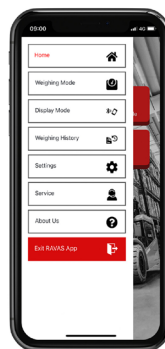

RAVAS WeightsApp

Coleta de dados de los sistemas de pesaje RAVAS em seu dispositivo

- Baixe gratuitamente na App Store e Google Play Store
- Design funcional e intuitivo
- Funcionalidade de login: o novo RAVAS WeightsApp requer um login para fins de registro, rastreamento e registro.
- Trabalha com indicadores RAVAS 3200 e 5200

Design intuitivo

Fácil coleta de dados

CONFIGURAÇÕES ADICIONAIS

- Usando Bluetooth 4.0 (baixa energia) para ler o peso dos indicadores RAVAS
- Tara pode ser inserido no aplicativo, bem como códigos de identificação para produto e operador
- Todos os dados, incluindo data e hora, serão armazenados no dispositivo
- Os dados completos podem ser enviados como arquivo CSV via e-mail para um PC, usando WLAN ou 3G
- Remoto do recurso 'Zero' para correção remota do 'Zero'
- Entrada de Tara Automática e Pré-ajuste de Tara para gravação de peso líquido
- Upload de um arquivo log para os engenheiros RAVAS para análise técnica da balança móvel RAVAS