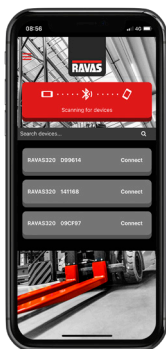

RAVAS WeightsApp

Coleta de dados de los sistemas de pesaje RAVAS em seu dispositivo

- Baixe gratuitamente na App Store e Google Play Store
- Design funcional e intuitivo
- Funcionalidade de login: o novo RAVAS WeightsApp requer um login para fins de registro, rastreamento e registro.
- Trabalha com indicadores RAVAS 3200 e 5200

Design intuitivo

Fácil coleta de dados

CONFIGURAÇÕES ADICIONAIS

- Usando Bluetooth 4.0 (baixa energia) para ler o peso dos indicadores RAVAS
- Tara pode ser inserido no aplicativo, bem como códigos de identificação para produto e operador
- Todos os dados, incluindo data e hora, serão armazenados no dispositivo
- Os dados completos podem ser enviados como arquivo CSV via e-mail para um PC, usando WLAN ou 3G
- Remoto do recurso 'Zero' para correção remota do 'Zero'
- Entrada de Tara Automática e Pré-ajuste de Tara para gravação de peso líquido
- Upload de um arquivo log para os engenheiros RAVAS para análise técnica da balança móvel RAVAS