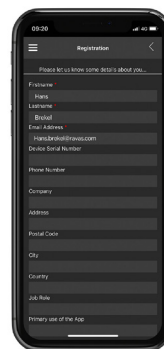

RAVAS WeightsApp

Coleta de dados de los sistemas de pesaje RAVAS em seu dispositivo

- Baixe gratuitamente na App Store e Google Play Store
- Design funcional e intuitivo
- Funcionalidade de login: o novo RAVAS WeightsApp requer um login para fins de registro, rastreamento e registro.
- Trabalha com indicadores RAVAS 3200 e 5200

Design intuitivo

Fácil coleta de dados

CONFIGURAÇÕES ADICIONAIS

- Usando Bluetooth 4.0 (baixa energia) para ler o peso dos indicadores RAVAS
- Tara pode ser inserido no aplicativo, bem como códigos de identificação para produto e operador
- Todos os dados, incluindo data e hora, serão armazenados no dispositivo
- Os dados completos podem ser enviados como arquivo CSV via e-mail para um PC, usando WLAN ou 3G
- Remoto do recurso 'Zero' para correção remota do 'Zero'
- Entrada de Tara Automática e Pré-ajuste de Tara para gravação de peso líquido
- Upload de um arquivo log para os engenheiros RAVAS para análise técnica da balança móvel RAVAS