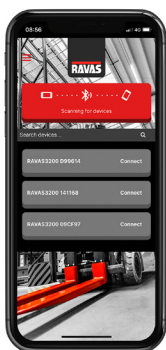

# RAVAS WeightsApp

Coleta de dados de los sistemas de pesaje RAVAS em seu dispositivo

## VERSÃO MELHORADA A PARTIR DE OUTUBRO DE 2020!

- Baixe gratuitamente na App Store e Google Play Store
- Design funcional e intuitivo
- Funcionalidade de login: o novo RAVAS WeightsApp requer um login para fins de registro, rastreamento e registro.
- Trabalha com indicadores RAVAS 3200 e 5200, e com RAVAS Red Box

## CONFIGURAÇÕES ADICIONAIS

- Usando Bluetooth 4.0 (baixa energia) para ler o peso dos indicadores RAVAS
- Tara pode ser inserido no aplicativo, bem como códigos de identificação para produto e operador
- Todos os dados, incluindo data e hora, serão armazenados no dispositivo
- Os dados completos podem ser enviados como arquivo CSV via e-mail para um PC, usando WLAN ou 3G
- Remoto do recurso 'Zero' para correção remota do 'Zero'
- Entrada de Tara Automática e Pré-ajuste de Tara para gravação de peso líquido
- Upload de um arquivo log para os engenheiros RAVAS para análise técnica da balança móvel RAVAS