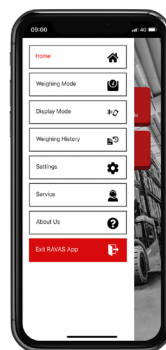

# RAVAS WeightsApp

Coleta de dados de los sistemas de pesaje RAVAS em seu dispositivo

## VERSÃO MELHORADA A PARTIR DE OUTUBRO DE 2020!

- Baixe gratuitamente na App Store e Google Play Store
- Design funcional e intuitivo
- Funcionalidade de login: o novo RAVAS WeightsApp requer um login para fins de registro, rastreamento e registro.
- Trabalha com indicadores RAVAS 3200 e 5200, e com RAVAS Red Box

Design intuitivo  
Fácil coleta de dados

## CONFIGURAÇÕES ADICIONAIS

- Usando Bluetooth 4.0 (baixa energia) para ler o peso dos indicadores RAVAS
- Tara pode ser inserido no aplicativo, bem como códigos de identificação para produto e operador
- Todos os dados, incluindo data e hora, serão armazenados no dispositivo
- Os dados completos podem ser enviados como arquivo CSV via e-mail para um PC, usando WLAN ou 3G
- Remoto do recurso 'Zero' para correção remota do 'Zero'
- Entrada de Tara Automática e Pré-ajuste de Tara para gravação de peso líquido
- Upload de um arquivo log para os engenheiros RAVAS para análise técnica da balança móvel RAVAS