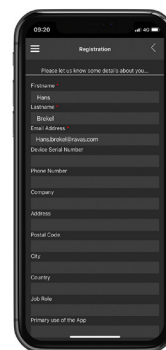

CONFIGURAÇÕES ADICIONAIS

- Usando Bluetooth 4.0 (baixa energia) para ler o peso dos indicadores RAVAS
- Tara pode ser inserido no aplicativo, bem como códigos de identificação para produto e operador
- Todos os dados, incluindo data e hora, serão armazenados no dispositivo
- Os dados completos podem ser enviados como arquivo CSV via e-mail para um PC, usando WLAN ou 3G
- Remoto do recurso 'Zero' para correção remota do 'Zero'
- Entrada de Tara Automática e Pré-ajuste de Tara para gravação de peso líquido
- Upload de um arquivo log para os engenheiros RAVAS para análise técnica da balança móvel RAVAS