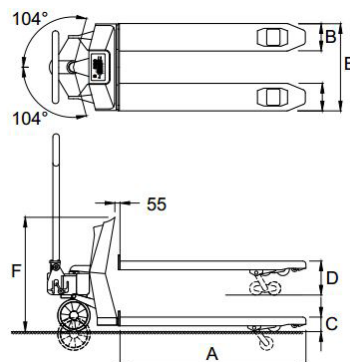

FONCTIONS

- Correction automatique et manuelle du zéro
- Pesage brut/net
- Tare automatique et manuelle
- Totalisation avec numéro de séquence
- Entrée de codes (5-chiffres)
- Sortie RS232 pour connexion avec imprimante
- Port supplémentaire pour carte optionnelle Bluetooth ou WiFi
- Bluetooth 4.0 pour RAVAS WeightsApp
- Horloge interne
- Message d'erreur à l'affichage
- Coupure automatique après 30 minutes de non utilisation
- Lecture en kg ou lb

SPECIFICATIONS TECHNIQUES

- Capacité de pesage 2.000 kg
- Graduation multi-échelon:
  0 - 200 kg: graduation 0,2 kg
  200 - 500 kg: graduation 0,5 kg
  500 - 2.000 kg: graduation 1 kg
- Tolérance max. 0,1% de la charge levée
- Affichage LCD dual color, hauteur chiffre 20mm, avec rétro-éclairage
- Clavier 5 touches de fonction, touche marche / arrêt
- Etanchéité capteurs IP67, indicateur IP65
- Batterie 14,8Vdc/5Ah, échangeable; chargeur Li-ion batterie externe inclus
- Autonomie 75 heures, indication de décharge à l'affichage
- Chargeur 230V/14,8Vdc - 1 A
- Temps de charge environ 6 heures
- Roues de direction caoutchouc
- Roues de charge polyuréthane, tandem
- Couleur rouge (RAL 3000), peinture époxy
- Poids 120 kg
- Pompe débit rapide

DIMENSIONS EN MM

Standard

A	Longueur fourche	1150
B	Largeur fourche	170
C	Hauteur minimum	90
	Garde au sol	22
D	Hauteur maximale	180
	Hauteur de levée	90
E	Ecartement extérieur des fourches	540
F	Hauteur de l'indicateur	800
	Tolérance +/- 3 mm	

OPTIONS*

- Pack supplémentaire de batteries Li-ion échangeables
- Imprimante intégrée
- Sortie Bluetooth 2.0 ou WiFi
- Sortie relais pour dosage automatique
- Graduation multi-échelon 0,1/0,2/0,5 kg
- Sur fourches inox
- Châssis inox ou galvanisé
- Affichage rotatif : lecture de tous les angles lors du dosage
- Frein à pied ou à main
- Longueurs de fourches différentes (hauteur fourche 90 mm)
- Différentes roues de charge ou de direction
- RDC, Logiciel RAVAS Data Collector
- RIS, Logiciel RAVAS Integration

RAVAS Europe B.V.

Toepadweg 7, 5301 KA Zaltbommel, The Netherlands

T: +31 418 515220 E: salesoffice@ravas.com

WWW.RAVAS.COM

RAVAS