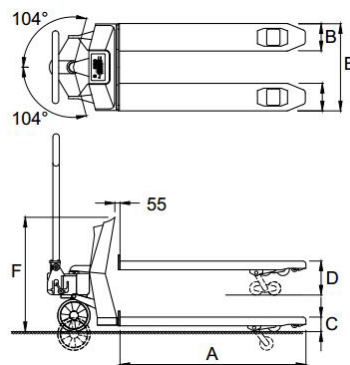

## STANDAARD WEEGSPECIFICATIES

- Weegcapaciteit 2.000 kg (2.500 kg of 3.000 kg optioneel)
- Schaaldeel multirange:  
0 - 200 kg: schaaldeel 0,2 kg  
200 - 500 kg: schaaldeel 0,5 kg  
500 - 2.000 kg: schaaldeel 1 kg
- Tolerantie 0,1% van de opgenomen last
- Display LCD twee kleuren, cijferhoogte 20 mm, backlight
- Toetspaneel 5 functietoetsen; aan/uit toets
- Afdichting krachtopnemers IP67, indicator IP65
- Batterij 14,8Vdc/5Ah, uitwisselbaar; inclusief oplader Li-ion batterij
- Autonomie 75 uur, melding lage batterijspanning in display
- Batterijlader 230V/14,8Vdc - 1 A
- Laadtijd ca. 6 uur
- Stuurwielen rubber
- Lastwielen polyurethaan, tandem
- Kleur rood (RAL 3000), epoxy lak
- Eigengewicht 120 kg
- Pomp snelhef

## DIMENSIES IN MM

Standaard

A	Vorklengte	1150
B	Vorkbreedte	170
C	Minimum vorkhoogte	90
	Minimum bodemvrijheid	22
D	Maximum vorkhoogte	180
	Hefhoogte	90
E	Breedte over de vorken	540
F	Hoogte top indicator	800
	Tolerantie +/- 3 mm	