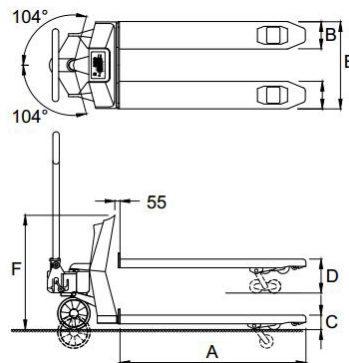

## SPECIFICATIONS TECHNIQUES

- Capacité de pesage 2.000 kg
- Graduation multi-échelon:  
0 - 200 kg: graduation 0,2 kg  
200 - 500 kg: graduation 0,5 kg  
500 - 2.000 kg: graduation 1 kg
- Tolérance max. 0,1% de la charge levée
- Affichage LCD, hauteur chiffres 20 mm, avec rétro-éclairage
- Clavier 5 touches de fonction, touche marche / arrêt
- Étanchéité capteurs IP67, indicateur IP65
- Batterie 12Vdc/1.2Ah, échangeable; chargeur batterie externe inclus (plomb-acide)
- Autonomie 30 heures, indication de décharge à l'affichage
- Chargeur 230V/12Vdc - 300 mA
- Temps de charge environ 6 heures
- Roues de direction caoutchouc
- Roues de charge polyuréthane, tandem
- Couleur rouge (RAL 3000), peinture époxy
- Poids 120 kg
- Pompe débit rapide

## DIMENSIONS EN MM

Standard

A	Longueur fourche	1150
B	Largeur fourche	170
C	Hauteur minimum	90
	Garde au sol	22
D	Hauteur maximale	210
	Hauteur de levée	120
E	Ecartement extérieur des fourches	540
F	Hauteur de l'indicateur	800
	Tolérance +/- 3 mm	