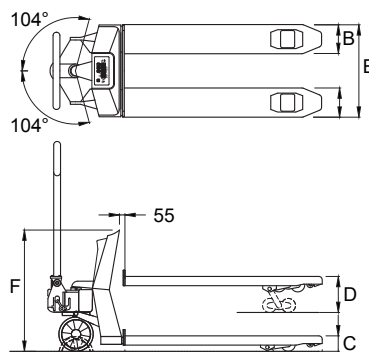

FUNZIONI

- Azzeramento automatico e manuale
- Indicazione di peso lordo/netto
- Tara automatica sulla scala completa. Primo range massimo di tara preimpostata (200 kg)
- Totalizzazione progressiva delle pesate
- Indicazione d'errore sul display
- Spegnimento automatico dopo 3 minuti di non utilizzo
- Indicazione di avvertimento batteria scarica 5 ore prima dello spegnimento

SPECIFICHE STANDARD

- Portata massima 2.000 kg
- Graduazione 1 kg su capacità di 2.000 kg
- Tolleranza massima 0,1% del peso rilevato
- Display LCD, altezza carattere 18 mm
- Tastiera 3 tasti funzione, tasto on/off
- Classe protezione celle di carico IP67, indicatore IP65
- Batteria 12Vdc/1.2Ah, sostituibile; caricatore batterie incluso
- Durata batterie 35 ore, indicazione batteria scariche 5 ore prima dello spegnimento
- Caricabatteria 230V/12Vdc - 300 mA
- Tempo di carica circa 6 ore
- Ruote di guida gomma
- Ruote di carico poliuretano, doppie
- Sollevamento rapido
- Peso a vuoto 120 kg
- Colore rosso (RAL 3000), vernice epossidica

DIMENSIONS IN MM

	Standard
A Lunghezza forche	1150
B Larghezza forche	170
C Altezza minima forche	90
Spazio sotto le forche	22
D Altezza massima forche	180
Altezza di sollevamento	90
E Larghezza sopra le forche	540
F Altezza alla punta indicatore	800
Tolleranza +/- 3 mm	

OPZIONI*

- Confezione extra di batterie scambiabili
- Stampante termale integrata

RAVAS Europe B.V.

Veilingweg 17, 5301 KM Zaltbommel, The Netherlands

T: +31 418 515220 E: salesoffice@ravas.com

WWW.RAVAS.COM

RAVAS